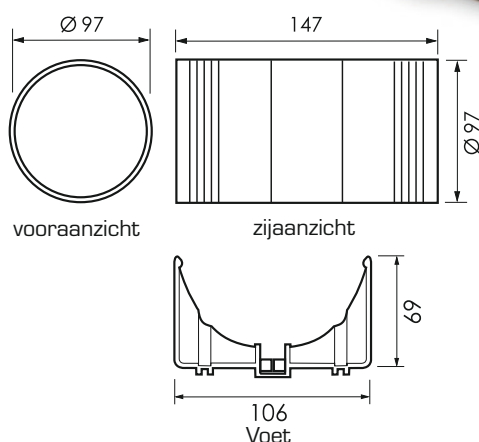

NIEUW**20 dB(A)**

GERUISLOZE IN-LINE VENTILATOREN

Het gamma van ventilatoren SILENT **SR** zijn tot 70% geruislozer dan de standaard ventilatoren op de markt aanwezig.

De ventilatoren zijn beschikbaar in Ø 100mm, en zijn bestemd om te plaatsen in een vast of soepel ventilatiekanaal. Deze zijn aangesloten op een ventilatierooster Ø 100mm, of op een rooster **HALOBO** (met verlichting)

Bij plaatsing in flexibele leiding erop toezien dat deze goed uitgerokken is, om problemen te vermijden(bochten,..). De ventilator zo dicht mogelijk bij de uitlaat plaatsen. De bevestigingen gebruiken en dichtheid van het systeem verzekeren.

Keuken

Douche

WC

CV-brander

Schouw

Type	Uitvoering			Kleur	Technische gegevens							Plaatsing	
	Standaard	Met timer	In te bouwen		Wit	Nominaal debiet (m³/h)	Vermogen (w)	Geluidsniveau (dB(A))	Maximale werkings-temperatuur (°c)	Aantal snelheden	Gewicht (kg)	Afmetingen (mm)	Muur
EMRSR100B	✓		✓	✓	110	16	20	40	1	0,61	D. 97 x 147	✓	✓
EMRSR100T		✓	✓	✓	110	16	20	40	1	0,61	D. 97 x 147	✓	✓